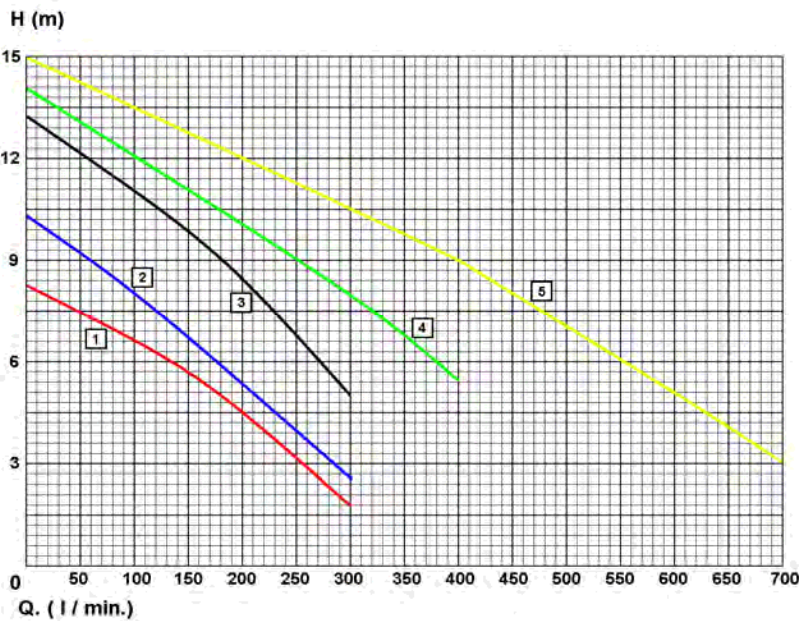

ELETTROPOMPA SOMMERGIBILE IN ACCIAIO INOX
SUBMERSIBLE STAINLESS STEEL PUMP
ELECTROPOMPE VIDE-VIDE CAVE EN ACIER INOX

CARATTERISTICHE TECNICHE	TECHNICAL DETAILS	CARACTERISTIQUES TECHNIQUES
Corpo in acciaio inox anti ruggine ed anti corrosione. Pompa utilizzabile per acqua di mare e liquidi aggressivi. Doppia tenuta meccanica contrapposte in bagno d'olio.	Complete Stainless steel pumps with rust free, corrosion resistant features. Designed for transferring seawater and common corrosive medium similar to water in density and viscosity. Double mechanical seal in oil-bath.	Corps en acier inox anti rouille et anti corrosion. Conseille pour travailler avec eau de mer et liquids aggressifs Double garniture mécanique en bain d'huile.
MATERIALI DI COSTRUZIONE	CONSTRUCTION MATERIALS	MATERIAUX DE CONSTRUCTION
Completamente in acciaio inox. 10 mt di cavo in neoprene con spina shuko. Galleggiante di serie per versione monofase	Stainless Steel. 10 mt neoprene cable with shuko plug. Floating switch only for single-phase version	Acier inox. 10 mt. de cable en neoprene avec fiche shuko. Flotteur pour version uniphase
UTILIZZO	MAIN USE	EMPLOI
- acque sporche - acque di scarico - acque fangose - acque piovane	- dirty waters - waste waters - rain waters - muddy waters	- eau sales - eaux chargées - de pluie - eaux boueuse