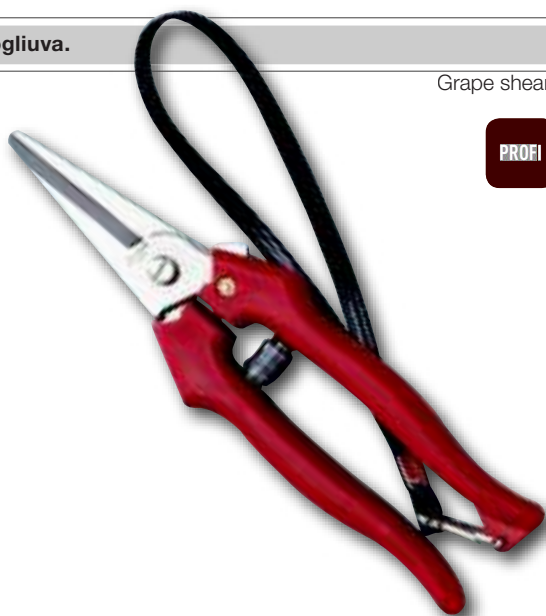

FORBICI RACCOGLI FRUTTA E UVA

FRUIT AND GRAPE SHEARS

Forbice cogliuva.

Grape shear.

PROFI

Art.

Blister / blister

31325 **12** **100** **19** **313254**

Scatola 12 pz. / 12 Pieces box

31326 **12** **100** **19** **313261**

Ricambi / spare parts

36034 Molla / spring (2 pezzi/2 pcs)

36025 Cinturino / strap

36052 Bullone / bolt

Realizzata in acciaio inox di prima qualità.
Manici in plastica dal design ergonomico per una presa confortevole e sicura.
Con laccetto.
Fermo di chiusura in metallo.
Disponibile in blister oppure sciolta in scatola da 12 pezzi.
Made in first quality stainless steel
Ergonomic plastic handles for a comfortable and safe grip.
With thong.
Metal lock.
Available in blister or in 12 pieces box.

Ricambi / spare parts

36034 Molla / spring (2 pezzi/2 pcs)

36025 Cinturino / strap

36052 Bullone / bolt

Realizzata in acciaio inox di prima qualità.
Manici in plastica dal design ergonomico per una presa confortevole e sicura.
Con laccetto.
Fermo di chiusura in metallo.
Disponibile in blister oppure sciolta in scatola da 12 pezzi.
Made in first quality stainless steel
Ergonomic plastic handles for a comfortable and safe grip.
With thong.
Metal lock.
Available in blister or in 12 pieces box.

36192 Molla / spring

Realizzata in acciaio inox di prima qualità.
Manici in plastica con impugnatura in gomma per una presa confortevole e sicura.
Fermo di chiusura in metallo.
Made in first quality stainless steel.
Plastic and rubber grip handles for a comfortable and safe grip.