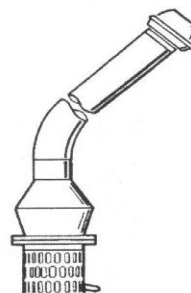

ábszelep hosszított 45°-os könyökkel, pozitív csatlakozás

166D060	MT2, D060
166D080	MT2, D080
166D100	MT2, D100
166D120	MT2, D120
166D150	MT2, D150
166D200	MT2, D200
166D250	MT2, D250
166D300	MT2, D300