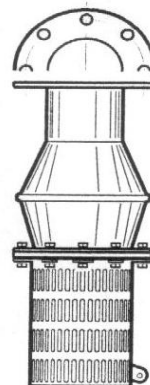

Lábszelepek – visszacsapószelepek

Tömlővéges lábszelepek

160D050	D50
160D060	D60
160D070	D70
160D076	D76
160D076C45	D76, 45°-OS ÍV
160D076C90	D76, 90°-OS ÍV
160D080	D80
160D089	D89
160D089C45	D89, 45°-OS ÍV
160D090	D90
160D100	D100
160D100C45	D100, 45°-OS ÍV
160D110	D110
160D120	D120
160D125	D125
160D150	D150
160D150C45	D150, 45°-OS ÍV
160D150C90	D150, 90°-OS ÍV
160D159	D159
160D200	D200
160D200C90	D200, 90°OS ÍV
160D250	D250
160D300	D300
160D400	D400

Karimás lábszelepek

160FLDN080PN10R	KARIMÁS DN80 PN10
160FLDN100PN10R	KARIMÁS DN100 PN10
160FLDN125PN10R	KARIMÁS DN125 PN10
160FLDN150PN10R	KARIMÁS DN150 PN10
160FLDN200PN10R	KARIMÁS DN200 PN10
160FLDN250PN10R	KARIMÁS DN250 PN10
160FLDN300PN10R	KARIMÁS DN300 PN10
160FLDN350PN10	KARIMÁS DN350 PN10
160FLDN400PN10	KARIMÁS DN400 PN10
160FLDN450PN10	KARIMÁS DN450 PN10

Lábszelep hosszabbított tömlővéges csővel

161D060	MT2 D60
---------	---------

161D080	MT2 D80
161D080MT3	MT3 D80
161D100	MT2 D100
161D100MT3	MT3 D100
161D120	MT2 D120
161D120MT3	MT3 D120
161D150	MT2 D150
161D200	MT2 D200
161D250	MT2 D250
161D300	MT2 D300

Pozitív csatlakozós lábszelep

162D060	D60
162D080	D80
162D100	D100
162D120	D120
162D150	D150
162D150X120	D150xD120
162D200	D200
162D200X150	D150
162D250	D250
162D250X200	D200
162D300	D300

Negatív csatlakozós lábszelep