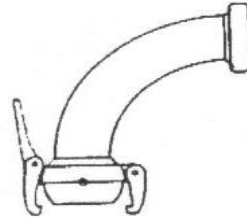

Gumitömítés Mellini

508D100	D100
508D120	D120
508D150	D150
508D60	D60
508D80	D80

Negatív záródugó Mellini

509D100	D100
509D120	D120
509D150	D150
509D60	D60
509D80	D80

90°-os könyök gyorscsatlakozós Mellini

510D100	D100
510D120	D120
510D150	D150
510D60	D60
510D80	D80

**45°-os könyök gyorscsatlakozós Mellini**

511D100	D100
511D120	D120
511D150	D150
511D60	D60
511D80	D80

**Oldalleágazású idom pozitív csatlakozással Mellini**