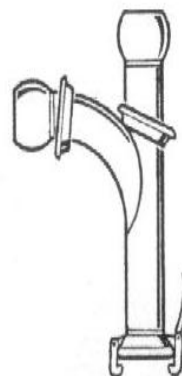

90° könyök, Spheric

41D100	D100
41D120	D120
41D150	D150
41D200	D200
41D250	D250
41D300	D300
41D50	D50
41D60	D60
41D80	D80

Oldalleágazású idom pozitív csatlakozóval (L=csatl. nélkül), Spheric

42D100	D100
42D100L	D100
42D120	D120
42D120L	D120
42D150	D150
42D150L	D150
42D200	D200
42D50	D50
42D60	D60
42D80	D80
42D80L	D80